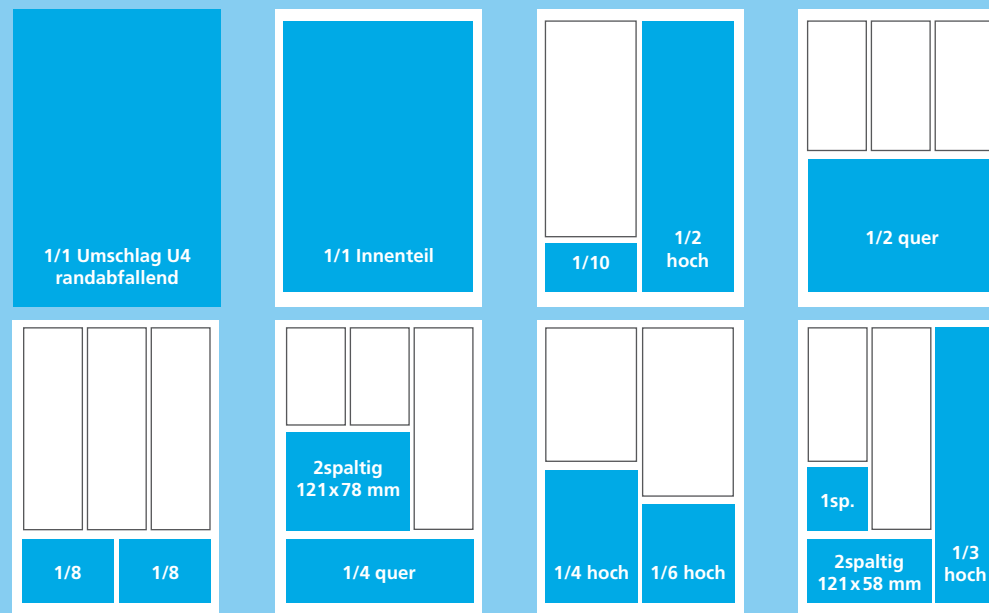

Auf einen Blick

Rathaus & Bürgerservice

Amtliche Bekanntmachungen

Kultur & Termine

Kirche & Soziales

Freizeit & Vereine

Energie & Umweltschutz

Familie & Bildung

Erscheinungstermine 2018

Ausgabe / Monat	Anzeigenschluss jeweils bis 12.00 Uhr	Erscheinungstermin/ Verteilung
Januar / Februar	Freitag, 26. Januar	zwischen 12. und 16. Februar
März / April	Mittwoch, 28. März	zwischen 16. und 20. April
Mai / Juni	Freitag, 8. Juni	zwischen 25. und 29. Juni
Juli / August	Freitag, 17. August	zwischen 3. und 7. September
September / Oktober	Freitag, 5. Oktober	zwischen 22. und 26. Oktober
November / Dezember	Montag, 3. Dezember	zwischen 17. und 21. Dezember

Ihr Kontakt zum Bürgerjournal Mein Petershausen

REBA-VERLAG GmbH
Obere Hauptstr. 36, 85354 Freising
Tel. (081 61) 7 87 14-22, Fax: -23
E-Mail: info@reba-verlag.de

Sie haben Fragen, gerne sind wir für Sie da!

Anzeigenformate & Preise

Größe	Format/Spalten	Breite mm	Höhe mm	Preis €
1/1 (U4)	3	210	285	832,00
1/1 (Innenteil)	3	184	244	595,00
1/2 (quer Innenteil)	3	184	120	295,00
1/3 (hoch)	1	58	244	245,00
1/4 (quer)	3	184	58	158,00
1/2 (hoch Innenteil)	-	90	244	295,00
1/4 (hoch)	-	90	120	158,00
1/6 (hoch)	-	90	78	128,00
1/8 (hoch)	-	90	58	94,00
1/10 (hoch)	-	90	45	65,00
2spaltig (quer)	2	121	78	134,00
2spaltig (quer)	2	121	58	112,00
1spaltig (hoch)	1	58	58	58,00

Alle Preise zuzüglich MwSt. / Alle Anzeigen inkl. Farbe und Foto. AE-Rabatt zuzüglich.

Holen Sie sich bis zu 15% Rabatt!
5% bei 3 Schaltungen **10%** bei 6 Schaltungen **15%** bei 12 Schaltungen
Selbstverständlich mit Motivwechsel von Ausgabe zu Ausgabe