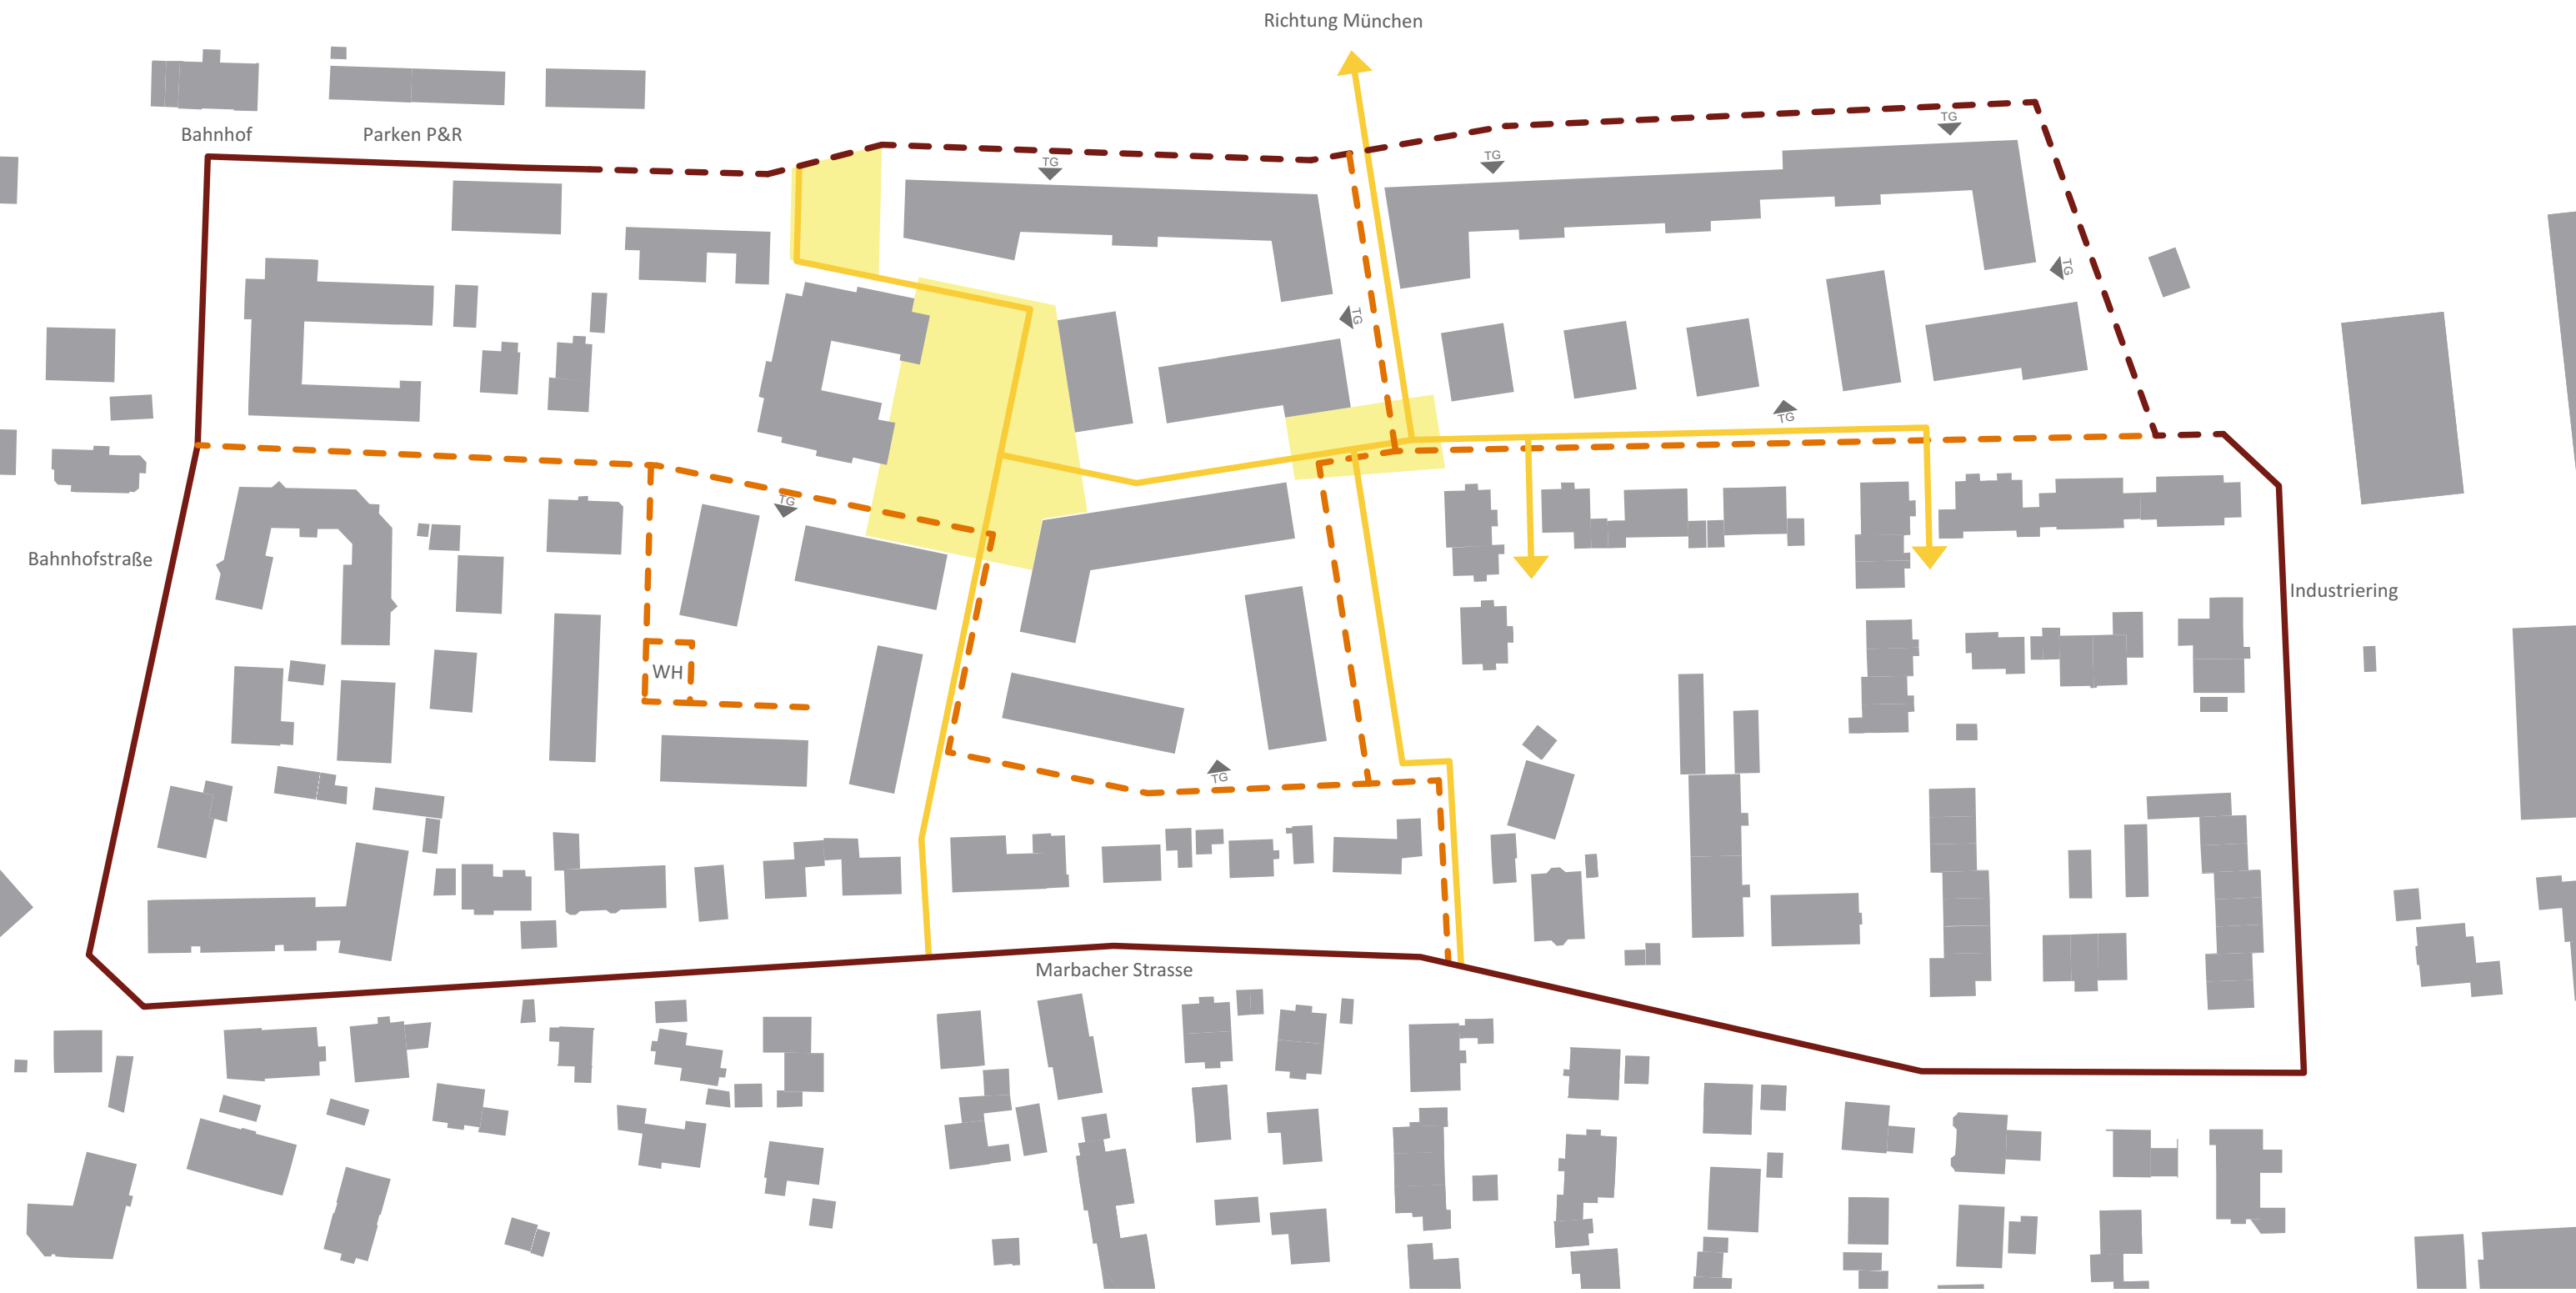

Petershausen // Quartier Rosenstraße

- Haupterschließungsstraßen
- - - Haupterschließungsstraße / Tempo 30 km/h + 2,5 m einseitiger Gehweg
- - - Wohn- und Spielstraßen
- Fuß- und Radwege
- Plätze