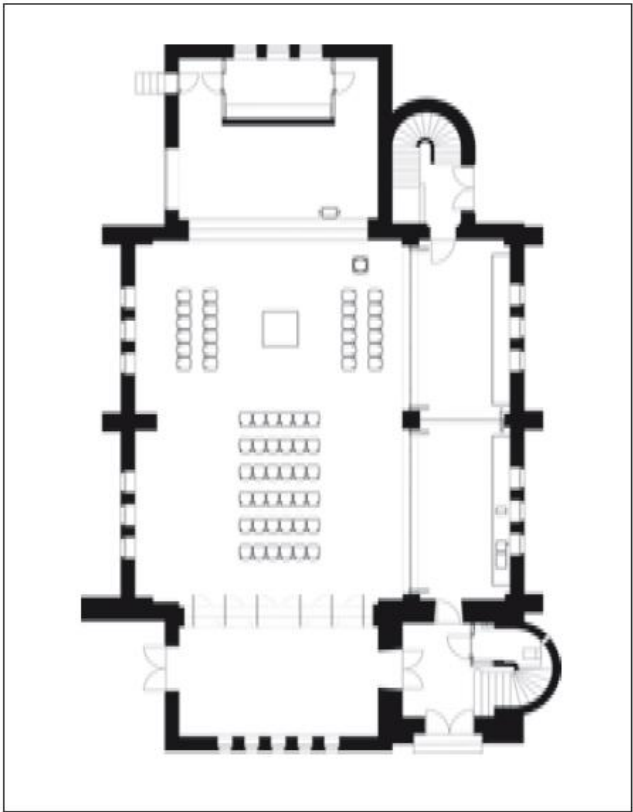

StadtbauKultur NRW