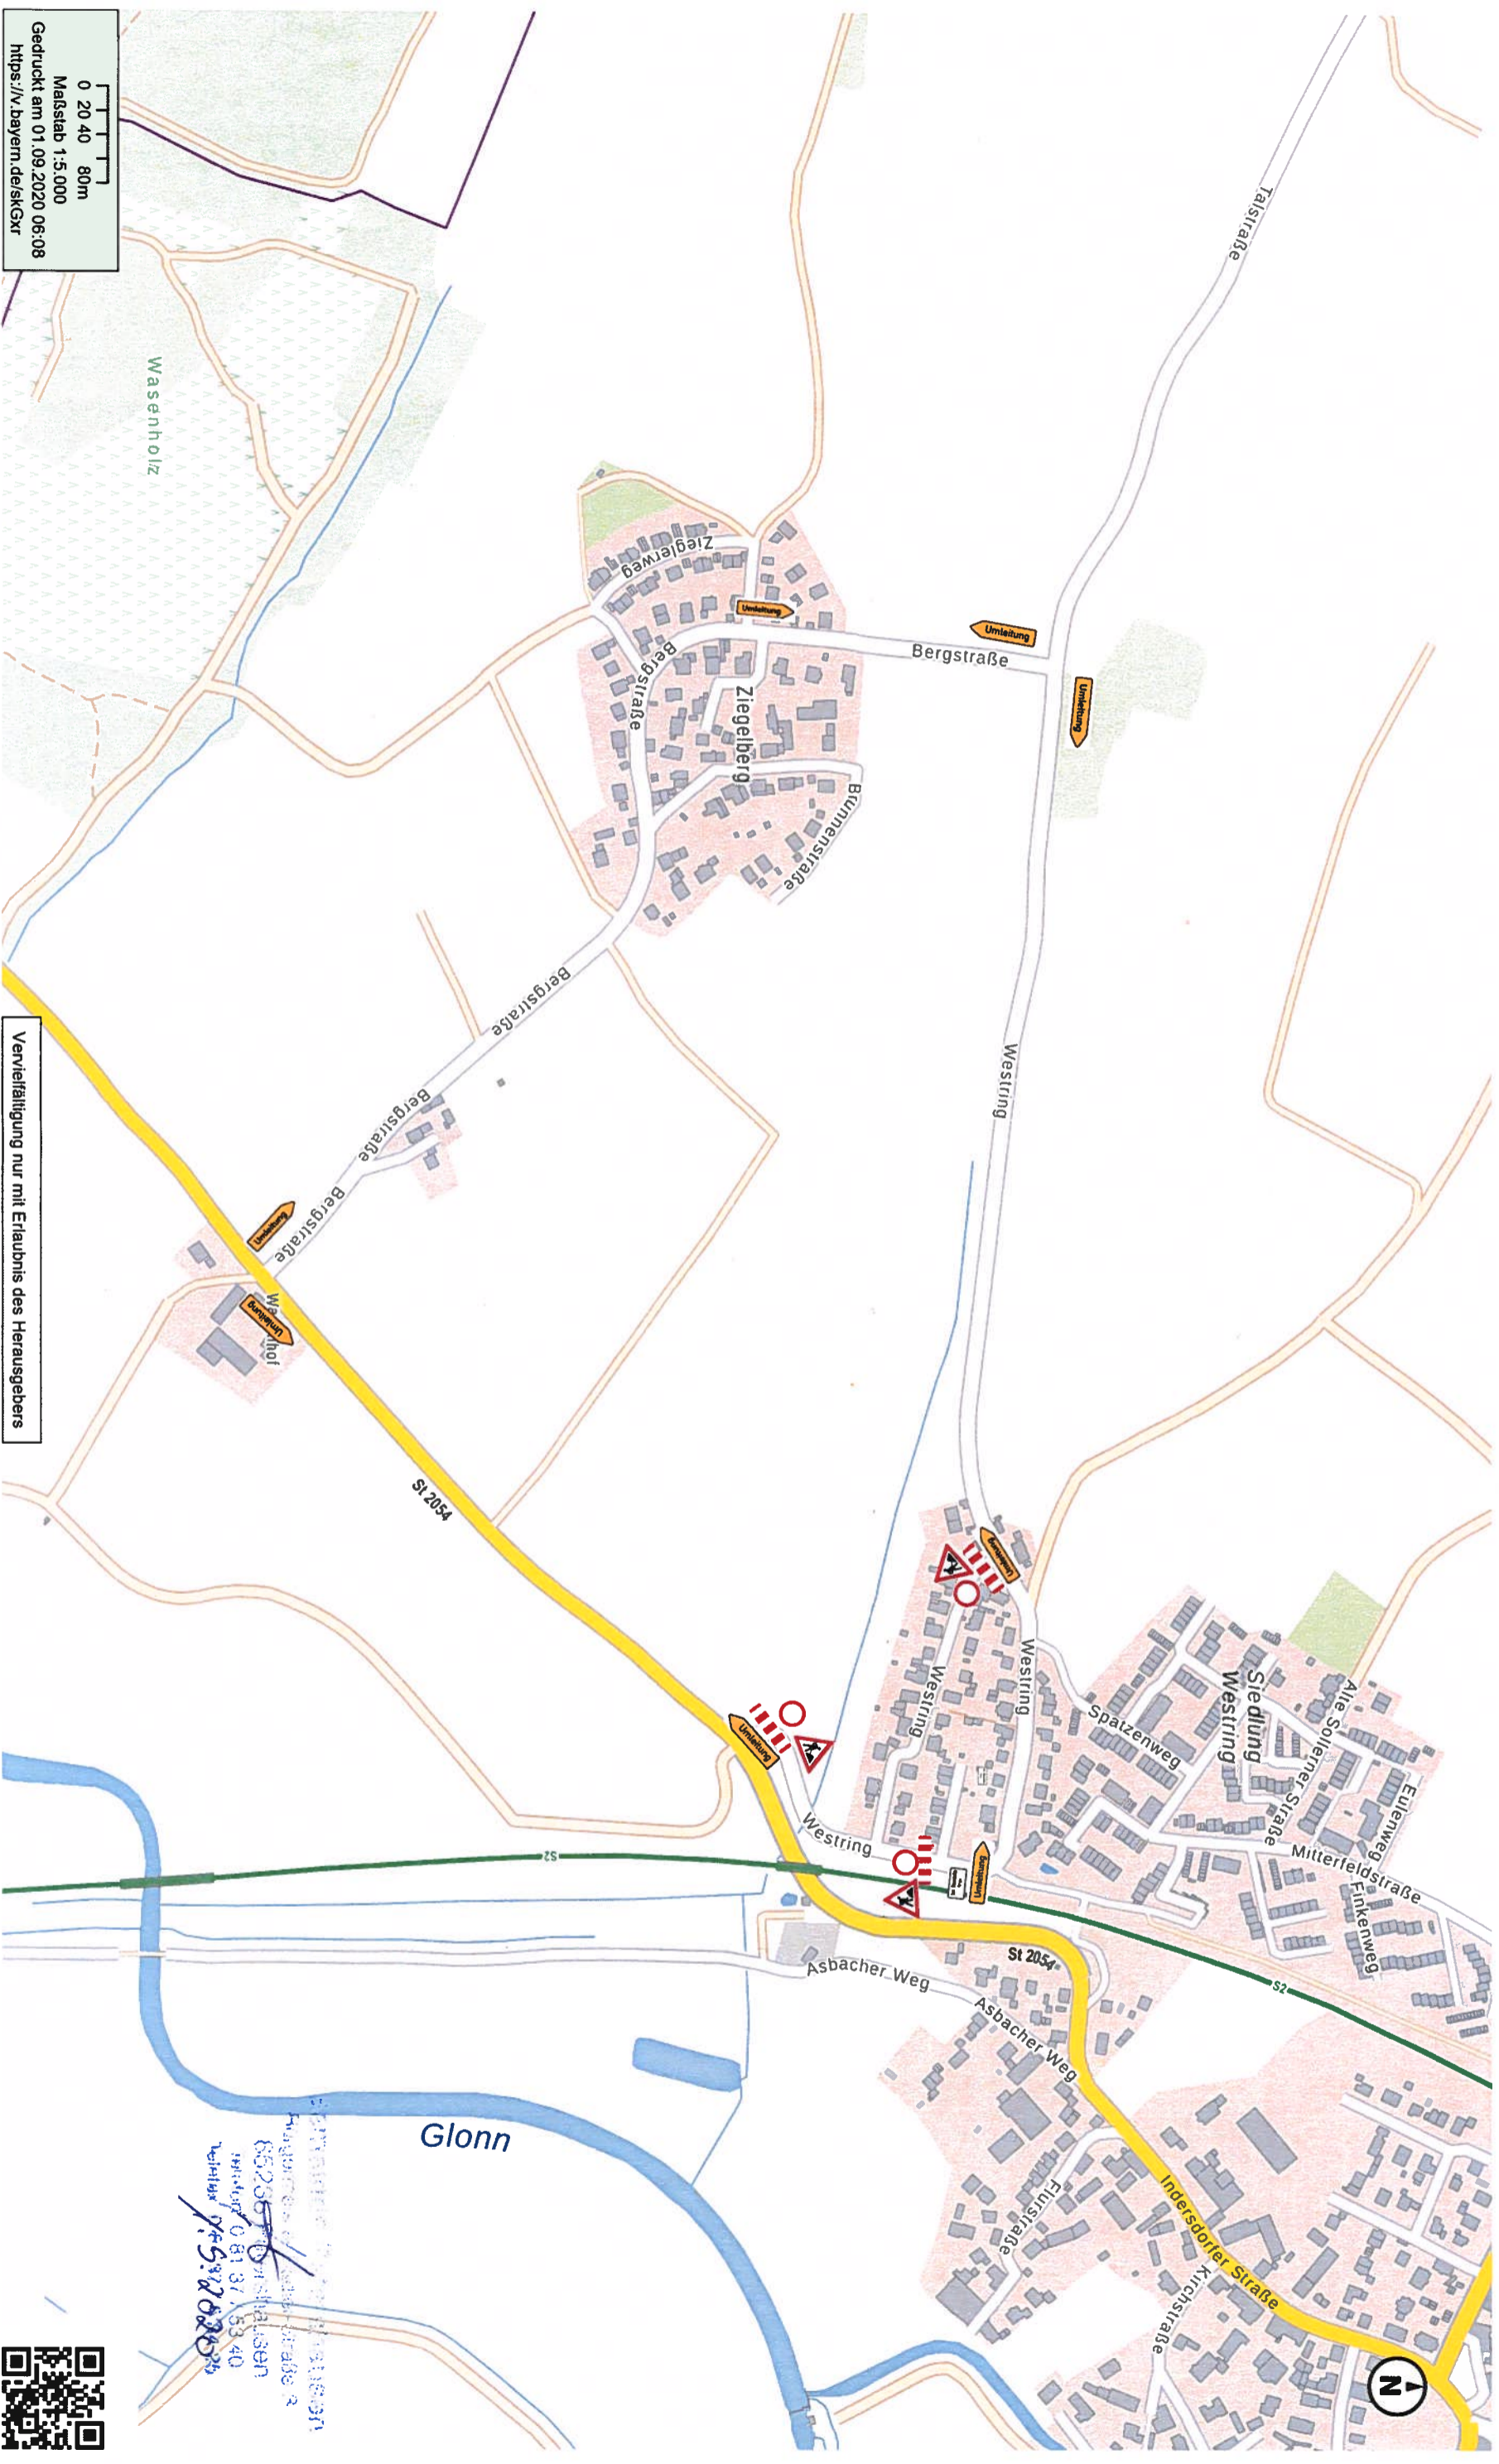

Umlenkungsplan Petershausen Westring  
Fa. Helmut Seel, Bau GmbH

01.09.2020 Bayerisches Staatsministerium  
der Finanzen und für Heimat

Ingenieurbüro Dr. Helmut Seel  
 Hauptstraße 2  
 85235 Petershausen  
 Telefon 081 37 153 40  
 Telefax 081 37 153 35

Vervielfältigung nur mit Erlaubnis des Herausgebers

0 20 40 80m  
 Maßstab 1:5.000  
 Gedruckt am 01.09.2020 06:08  
<https://v.bayern.de/skGKr>